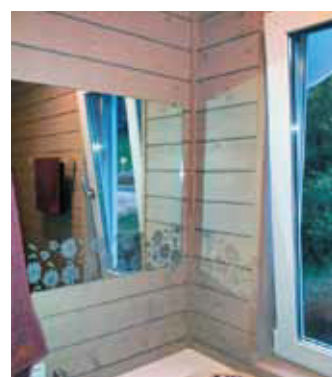

Ваш выход, **A&D MODULE**

Компания A&D module уже несколько лет занимается проектированием и производством модульных домов. Основным направлением деятельности подразделения A&D Marine Group является разработка и изготовление плавучих домов, дач и бань различной конструкции (как самоходных – на стеклопластиковых пенозаполненных поплавках, так и несамоходных – на бетонных понтонах).